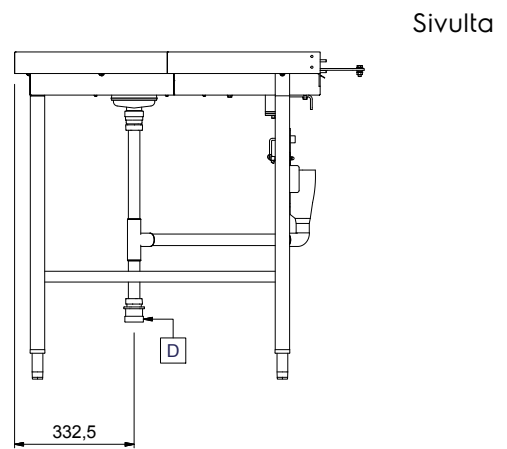

Lyhyt spesifikaatio

Kapp. Nro.

Kaarre on valmistettu AISI 304 ruostumattomasta teräksestä ja siinä on kallistettu pohja sekä poistoaukko. Radan jalat ovat profiililtaan 40x40 mm ja niissä on korkeudensäätö. Suunniteltu 500x500mm koreille ja yksikkö toimitetaan osissa. Korien syöttösuunta on myötäpäivään. Sisältää syöttötangon ja kaarre on astianpesukonevetoinen.

Ominaisuudet

- Suunniteltu 500 x 500 mm astianpesukoreille
- Avaimenreikä ja snap on -järjestelmät varmistavat nopean ja helpon asennuksen.
- Kaarre on astianpesukonevetoinen. Kurvin syöttötanko liitetään astianpesukoneen kuljettimeen.
- Kaarre myötäpäivään purkupuolelle
- 45 asteen kulma vähentää tilantarvetta.
- Click in -toiminto mahdollistaa helpon kytkennän liikuteltavien rullaratojen kanssa.
- Astianpesukoneen 180° kaarre on tarkoitettu asennettavaksi koneen ja liikuteltavan rullaradan väliin.

Rakenne

- Sisältyy kolme jalkaa
- 50 mm säätöjalat ovat ruostumatonta terästä
- Kaikki pinnat sileitä ja kiillotettuja.
- 1,2 mm:n AISI 304 ruostumaton teräsallas.
- 40 x 40 mm:n ruostumattomasta teräksestä valmistetut putki- ja suorakulmaiset jalat.
- Altaan kalteva pohja takaa tasaisen ja nopean tyhjennyksen.
- Paksut hitsatut laipat takaavat kestävän rakenteen laitteiden välillä.

HYVÄKSYNTÄ: _____

Avaintieto

Ulkomitat, leveys:	
865251 (HSUC180C)	1450 mm
Ulkomitat, syvyys:	850 mm
Ulkomitat, korkeus:	910 mm
Nettopaino:	38 kg
Korkeudensäätö:	50/50 mm
Sijainti	
astianpesukoneeseen	Purkupää
Altaan materiaali	R.S.T. AISI 304 - EN 1.4301