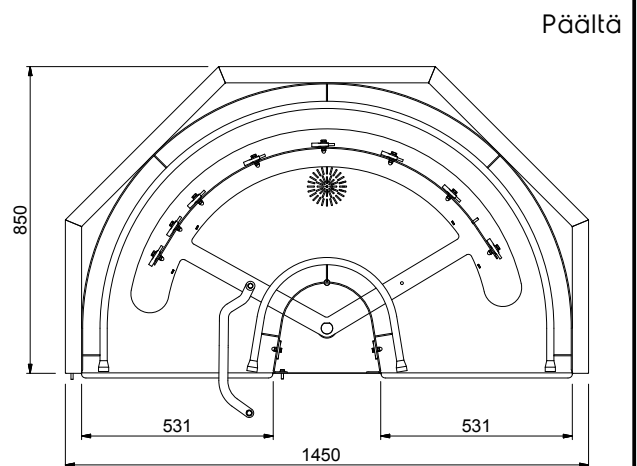

Korikuljetinkoneiden astiankäsittely
Purkukaarre 180°, veto astianpesukoneelta, myötöpäivään

Yritys varaa oikeuden muuttaa tuotetietoja ilman erillistä ilmoitusta.
Informaatio oikea tulostusajankohtana