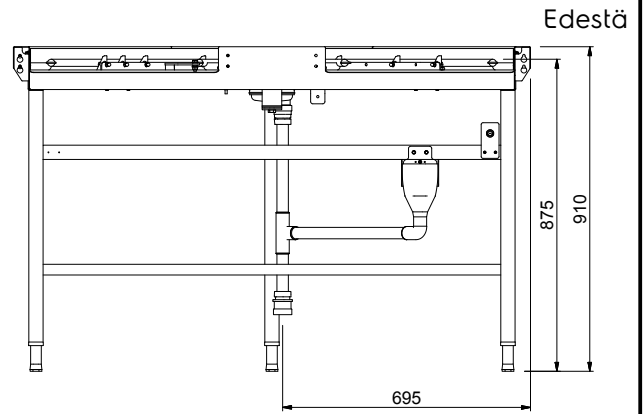

Lyhyt spesifikaatio

Kapp. Nro.

Kaarre on valmistettu AISI 304 ruostumattomasta teräksestä ja siinä on kallistettu pohja sekä poistoaukko. Radan jalat ovat profiililtaan 40x40 mm ja niissä on korkeudensäätö. Suunniteltu 500x500mm koreille ja yksikkö toimitetaan osissa. Korien syöttösuunta on myötäpäivään. Sisältää syöttötangon ja kaarre on astianpesukonevetoinen.

Ominaisuudet

- Suunniteltu 500 x 500 mm astianpesukoreille
- Avaimenreikä ja snap on -järjestelmät varmistavat nopean ja helpon asennuksen.
- Kaarre on astianpesukonevetoinen. Kurvin syöttötanko liitetään astianpesukoneen kuljettimeen.
- Kaarre myötäpäivään purkupuolelle
- 45 asteen kulma vähentää tilantarvetta.
- Click in -toiminto mahdollistaa helpon kytkennän liikuteltavien rullaratojen kanssa.
- Astianpesukoneen 180° kaarre on tarkoitettu asennettavaksi koneen ja liikuteltavan rullaradan väliin.

Rakenne

- Sisältyy kolme jalkaa
- 50 mm säätöjalat ovat ruostumatonta terästä
- Kaikki pinnat sileitä ja kiillotettuja.
- 1,2 mm:n AISI 304 ruostumaton teräsallas.
- 40 x 40 mm:n ruostumattomasta teräksestä valmistetut putki- ja suorakulmaiset jalat.
- Altaan kalteva pohja takaa tasaisen ja nopean tyhjennyksen.
- Paksut hitsatut laipat takaavat kestävän rakenteen laitteiden välillä.

HYVÄKSYNTÄ: _____

Avaintieto

Ulkomitat, leveys:	
865251 (HSUC180C)	1450 mm
Ulkomitat, syvyys:	850 mm
Ulkomitat, korkeus:	910 mm
Nettopaino:	38 kg
Korkeudensäätö:	50/50 mm
Sijainti	
astianpesukoneeseen	Purkupää
Altaan materiaali	R.S.T. AISI 304 - EN 1.4301